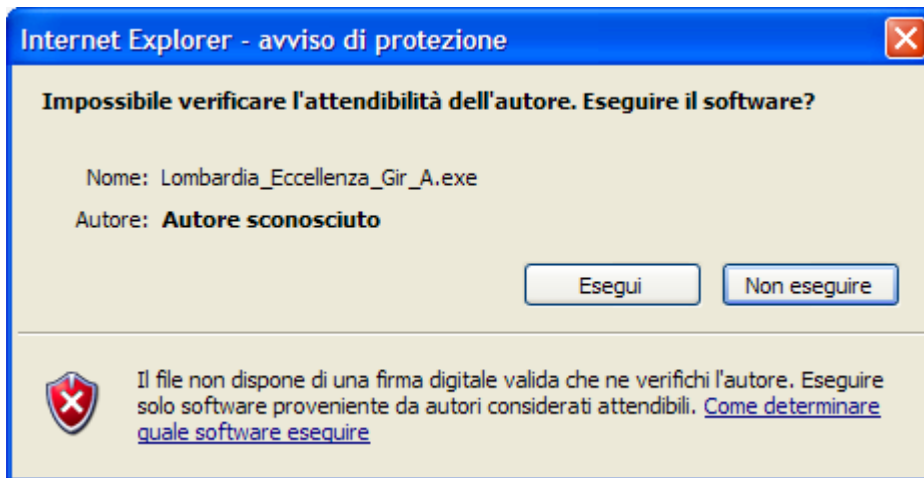

Una volta selezionata la voce preferita, potete salvare il file o eseguire direttamente l’installazione

Se si è scelto “Esegui”, cliccare su “Esegui” anche nella maschera successiva:

Quindi, dopo aver verificato il percorso proposto per l’installazione ( normalmente è c:\periplo\Gild\Importa ), scegliere l’opzione “Installa”