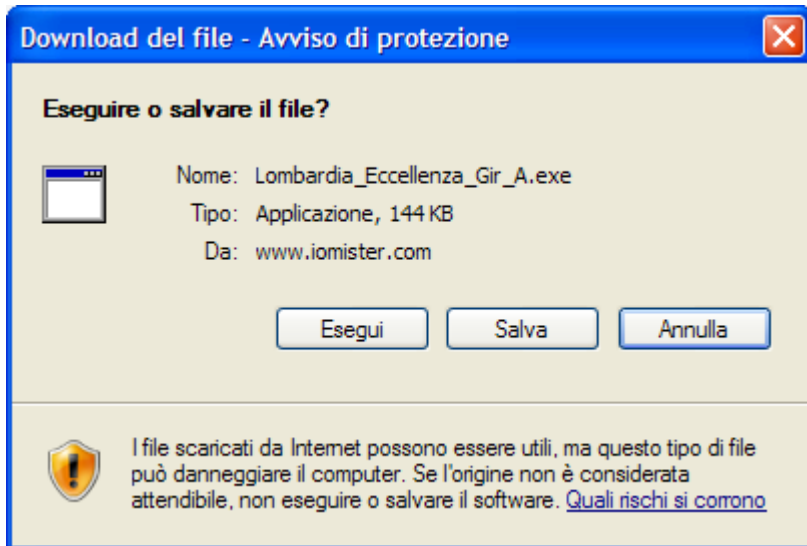

**GOLD**

**NOTE CARICAMENTO CALENDARIO PARTITE**

Il Calendario delle partite del Vostro Torneo, viene pubblicato ( su Vostra richiesta ) sul nostro sito [www.iomister.com](http://www.iomister.com) e vi si può accedere cliccando sulla voce “SUPPORTO” del menu principale e, quindi, sulla categoria desiderata.

Una volta selezionata la voce preferita, potete salvare il file o eseguire direttamente l’installazione

Se si è scelto “Esegui”, cliccare su “Esegui” anche nella maschera successiva:

Quindi, dopo aver verificato il percorso proposto per l’installazione ( normalmente è c:\periplo\Gild\Importa ), scegliere l’opzione “Installa”

Ad installazione avvenuta, potete chiudere il collegamento Web e aprire il programma “Gold”. Andare su “ UTILITA’ ” ( ultimo pulsante de menu principale ), scegliere l’opzione “importazione” e quindi “Torneo”