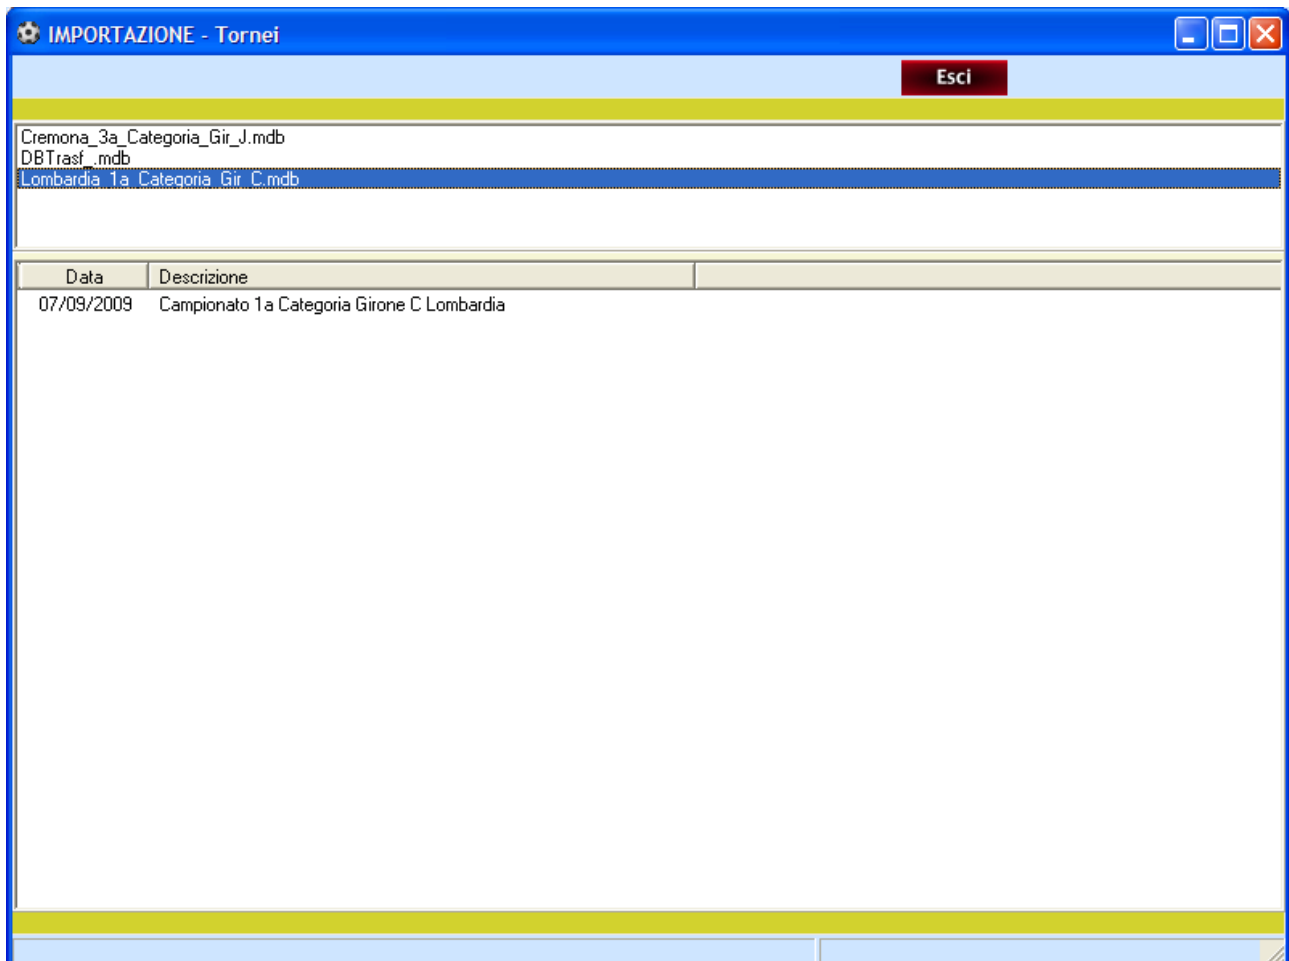

Ad installazione avvenuta, potete chiudere il collegamento Web e aprire il programma “Gold”. Andare su “ UTILITA’ ” (ultimo pulsante de menu principale), scegliere l’opzione “importazione” e quindi “Torneo”