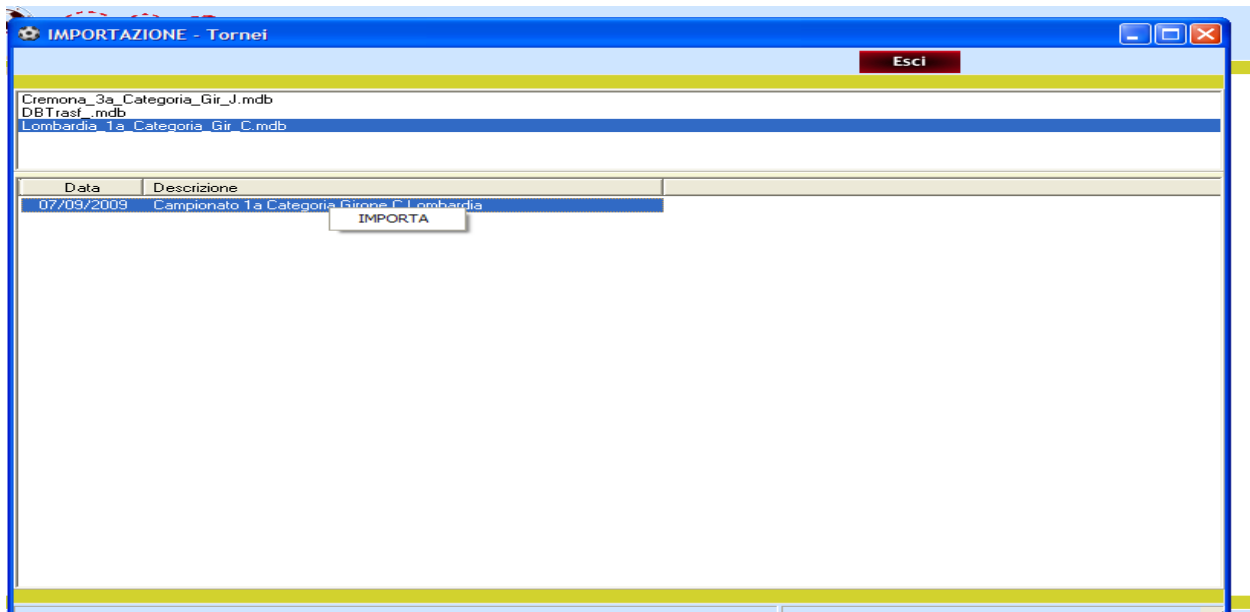

Una volta selezionata la voce preferita, potete salvare il file o eseguire direttamente l’installazione

Se si è scelto “Esegui”, cliccare su “Esegui” anche nella maschera successiva:

Quindi, dopo aver verificato il percorso proposto per l’installazione ( normalmente è c:\periplo\Gild\Importa ), scegliere l’opzione “Installa”

Ad installazione avvenuta, potete chiudere il collegamento Web e aprire il programma “Gold”. Andare su “ UTILITA’ ” ( ultimo pulsante de menu principale ), scegliere l’opzione “importazione” e quindi “Torneo”

Cliccando 2 volte sul torneo desiderato, il suddetto torneo comparirà nella parte centrale della schermata. Cliccare con il tasto destro del mouse su quest'ultima dicitura e scegliere "Importa"

Rispondere "OK" ai successivi messaggi sino a quando non compare una schermata con tutte le squadre partecipanti al torneo: