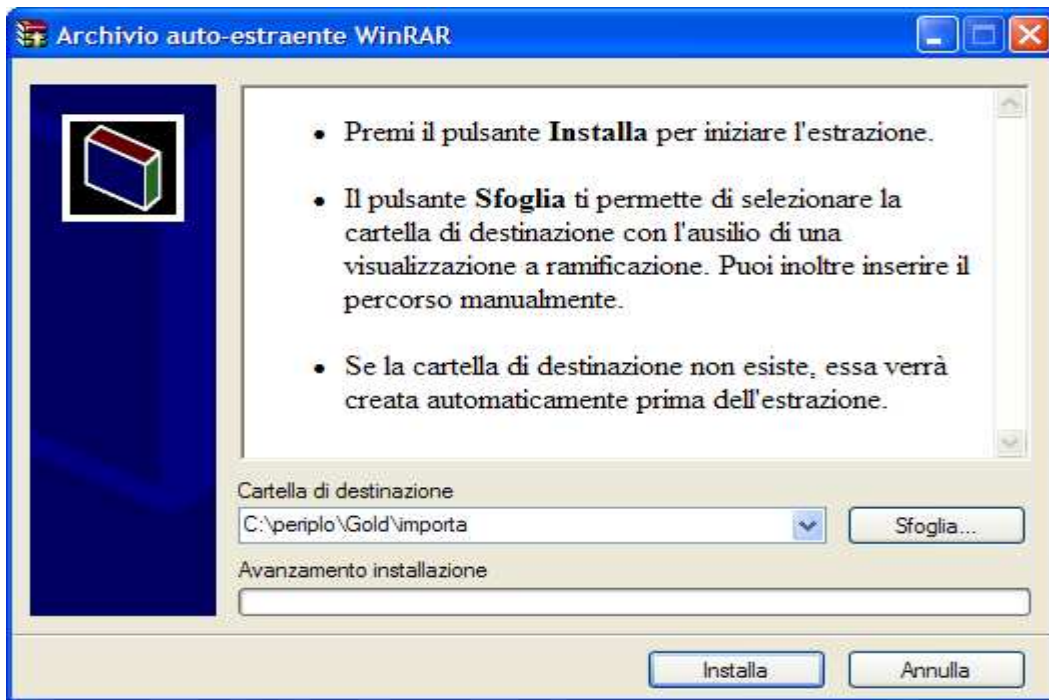

Una volta selezionata la voce preferita, potete salvare il file o eseguire direttamente l’installazione

Se si è scelto “Esegui”, cliccare su “Esegui” anche nella maschera successiva:

Quindi, dopo aver verificato il percorso proposto per l’installazione ( normalmente è c:\periplo\Gild\Importa ), scegliere l’opzione “Installa”