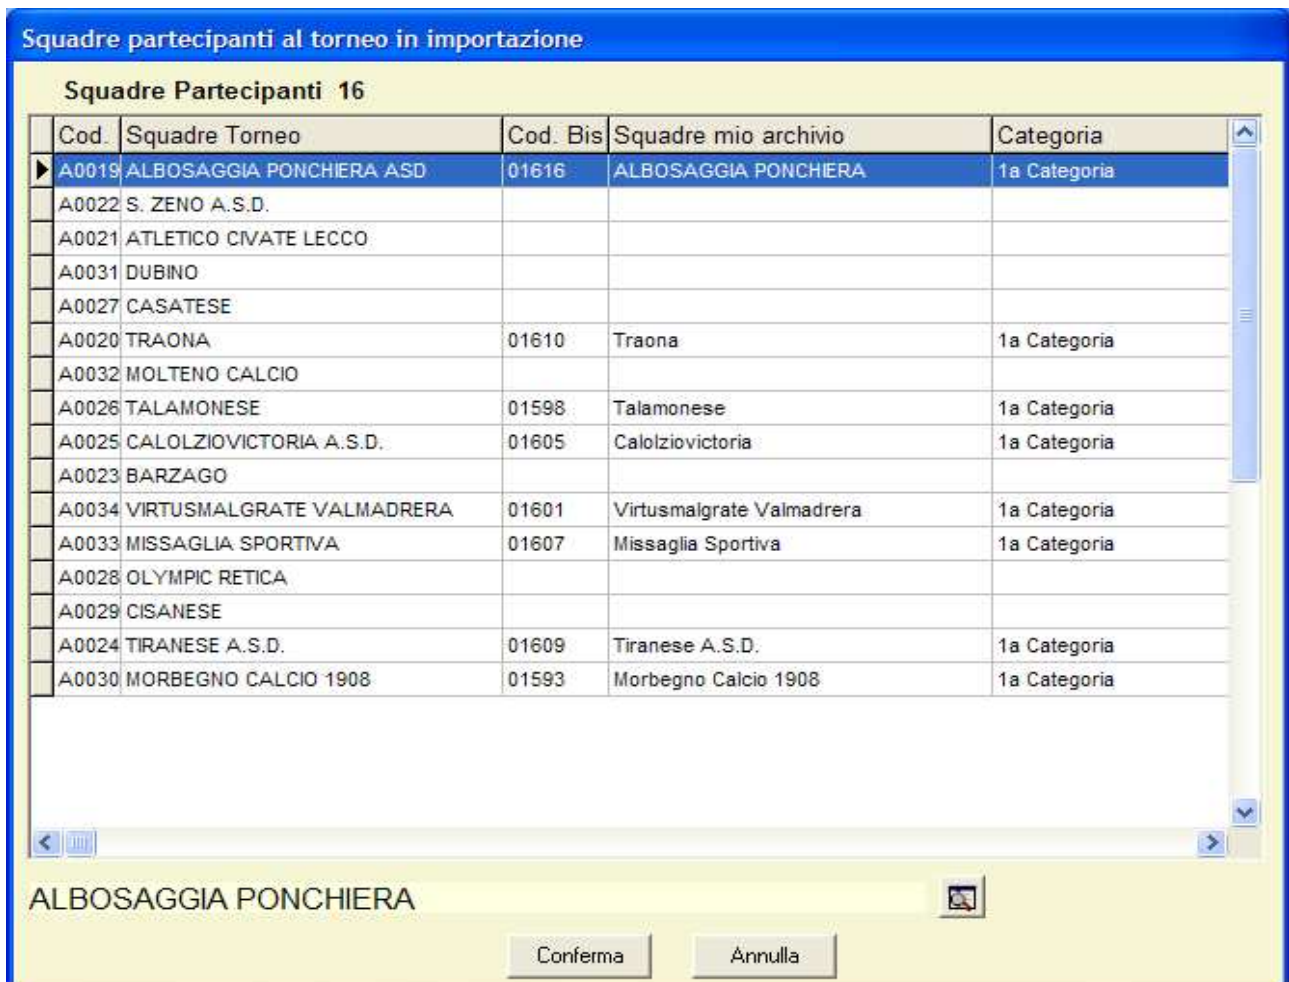

**GOLD**

**NOTE CARICAMENTO CALENDARIO PARTITE**

Il Calendario delle partite del Vostro Torneo, viene pubblicato ( su Vostra richiesta ) sul nostro sito [www.iomister.com](http://www.iomister.com) e vi si può accedere cliccando sulla voce “SUPPORTO” del menu principale e, quindi, sulla categoria desiderata.

Una volta selezionata la voce preferita, potete salvare il file o eseguire direttamente l’installazione

Se si è scelto “Esegui”, cliccare su “Esegui” anche nella maschera successiva:

Quindi, dopo aver verificato il percorso proposto per l’installazione ( normalmente è c:\periplo\Gild\Importa ), scegliere l’opzione “Installa”

Ad installazione avvenuta, potete chiudere il collegamento Web e aprire il programma “Gold”. Andare su “ UTILITA’ ” ( ultimo pulsante de menu principale ), scegliere l’opzione “importazione” e quindi “Torneo”

Cliccando 2 volte sul torneo desiderato, il suddetto torneo comparirà nella parte centrale della schermata. Cliccare con il tasto destro del mouse su quest'ultima dicitura e scegliere "Importa"

Rispondere "OK" ai successivi messaggi sino a quando non compare una schermata con tutte le squadre partecipanti al torneo: